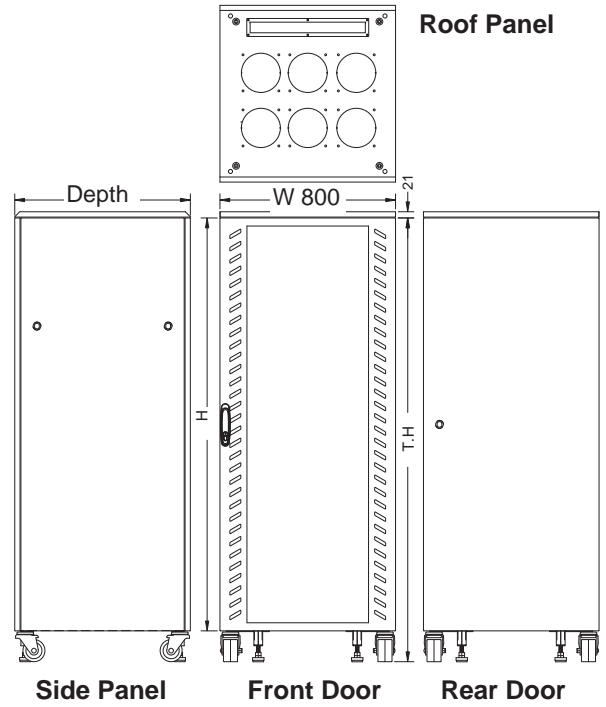

CB-248xx-xxKI Series Overviews

19" / 21" / 23" / 24" server cabinet for Network & communication solution

CB-24XXX Series Cabinet / Rack

248xxx-xxKI

U	SU	Height (mm)	T.H. (mm)	Depth Model No.	Depth							
					300mm	350mm	400mm	450mm	500mm	550mm	600mm	650mm
21	37	1000	1100	W=800mm	24830-21KI	24835-21KI	24840-21KI	24845-21KI	24850-21KI	24855-21KI	24860-21KI	24865-21KI
23	41	1100	1200	W=800mm	24830-23KI	24835-23KI	24840-23KI	24845-23KI	24850-23KI	24855-23KI	24860-23KI	24865-23KI
25	45	1200	1300	W=800mm	24830-25KI	24835-25KI	24840-25KI	24845-25KI	24850-25KI	24855-25KI	24860-25KI	24865-25KI
27	49	1300	1400	W=800mm	24830-27KI	24835-27KI	24840-27KI	24845-27KI	24850-27KI	24855-27KI	24860-27KI	24865-27KI
30	53	1400	1500	W=800mm	24830-30KI	24835-30KI	24840-30KI	24845-30KI	24850-30KI	24855-30KI	24860-30KI	24865-30KI
32	57	1500	1600	W=800mm	24830-32KI	24835-32KI	24840-32KI	24845-32KI	24850-32KI	24855-32KI	24860-32KI	24865-32KI
34	61	1600	1700	W=800mm	24830-34KI	24835-34KI	24840-34KI	24845-34KI	24850-34KI	24855-34KI	24860-34KI	24865-34KI
36	65	1700	1800	W=800mm	24830-36KI	24835-36KI	24840-36KI	24845-36KI	24850-36KI	24855-36KI	24860-36KI	24865-36KI
39	69	1800	1900	W=800mm	24830-39KI	24835-39KI	24840-39KI	24845-39KI	24850-39KI	24855-39KI	24860-39KI	24865-39KI
41	73	1900	2000	W=800mm	24830-41KI	24835-41KI	24840-41KI	24845-41KI	24850-41KI	24855-41KI	24860-41KI	24865-41KI
43	77	2000	2100	W=800mm	24830-43KI	24835-43KI	24840-43KI	24845-43KI	24850-43KI	24855-43KI	24860-43KI	24865-43KI
45	81	2100	2200	W=800mm	24830-45KI	24835-45KI	24840-45KI	24845-45KI	24850-45KI	24855-45KI	24860-45KI	24865-45KI
48	85	2200	2300	W=800mm	24830-48KI	24835-48KI	24840-48KI	24845-48KI	24850-48KI	24855-48KI	24860-48KI	24865-48KI

The green color is the meaning for it's Width.
 The red color is the meaning for it's Depth.
 The light blue color is the meaning for it's Height.

Color choose : Fill number 5, 1 in the

5 - RAL7035 Beige